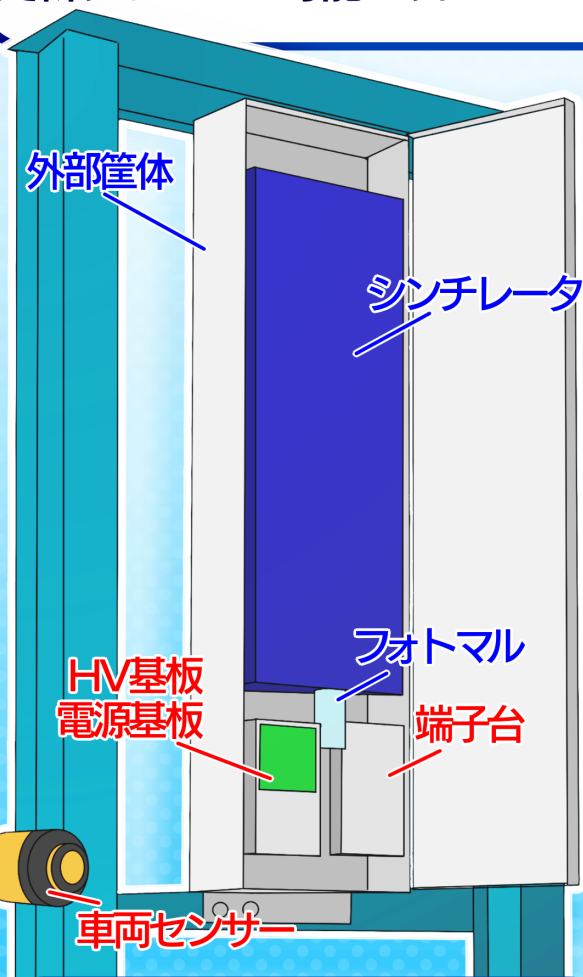

流用型更新

NPX

株式会社ナニワプロジェクトス
〒595-0075
大阪府泉大津市臨海町1-21
TEL:0725-20-2801
FAX:0725-20-2802
E-mail:toiawase@npix.co.jp

スマートリプレイスでお手軽更新

短期に安価で

必要な工期が1.5日と全更新より格段に短い期間で更新可能です。また、高価で故障しにくいシンチレータを流用するので全更新の半額という安価で更新することが可能です。